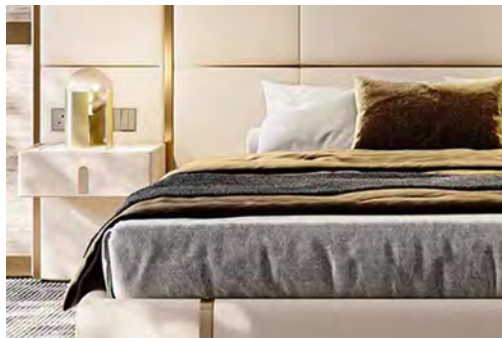

M77 Bed
238*280*110cm
238*310*110cm