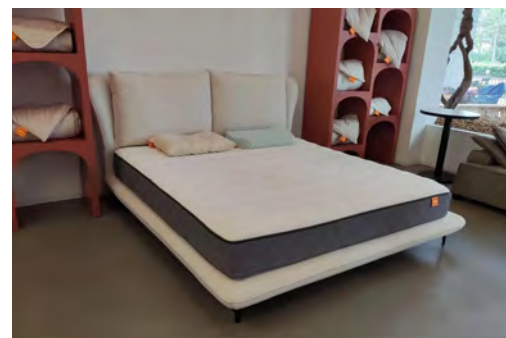

2009 Bed
225*182*85cm
225*152*85cm

S62 Bed
单人位: 140*110*69cm
双人位: 220*110*69cm
三人位: 240*110*69cm
四人位: 280*110*69cm

型号: 2005
尺寸: 226*196*100 (长*宽*高) 1.8尺寸
226*165*100 (长*宽*高) 1.5尺寸

2016 Bed
220*200*110cm
220*170*110cm