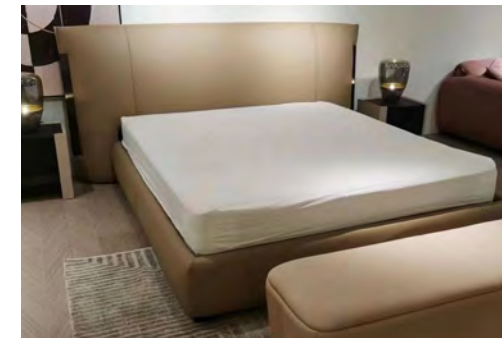

5020 Bed
235*256*116cm
235*226*116cm