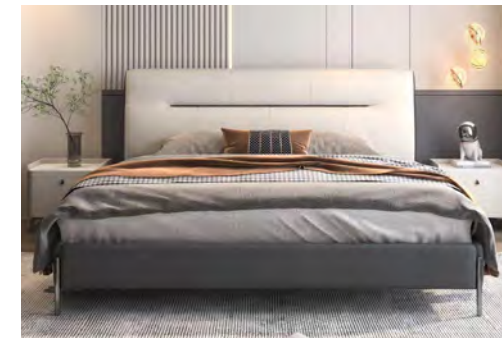

3003 Bed
226*208*105cm
226*178*105cm